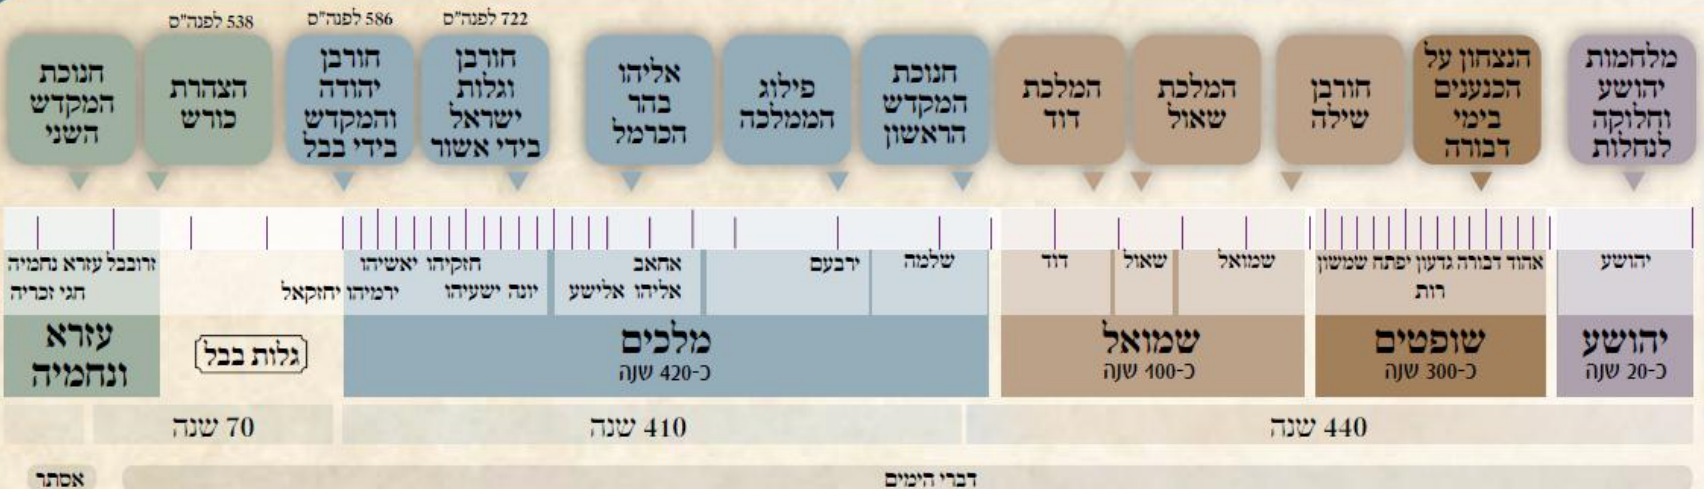

ציר הזמן – סימניה אישית

ציר זמן - תורה

* המרווח בין קו לקו מביטא פרק זמן של 20 שנה. ככל שהקווים צפופים יותר - פרקי הזמן ארוכים יותר.

ציר זמן - ג'יף

* המרווח בין קו לקו מביטא פרק זמן של 20 שנה. ככל שהקווים צפופים יותר - פרקי הזמן ארוכים יותר.